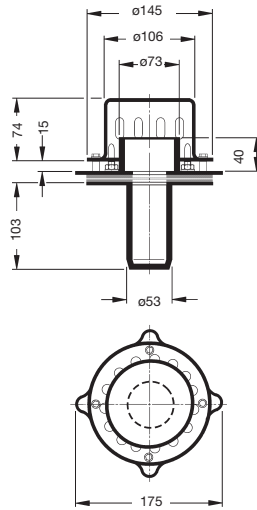

**LORO-DRAINLET® Mini, DN 50**

**LORO-X DRAINLET® Mini**  
mit Klemmflansch für  
**Wehrhöhe 40 mm**  
**Kastenrinne**  
Ablauf: Art.-Nr. 21119.050X

**LX1393-5X**

**LORO-X Bogen mit engem Radius,**  
aus Stahl, feuerverzinkt, DN 50  
Art.-Nr. 00350.050X  
Gewicht: 0,4 kg

**LORO-X Rohr mit einer Muffe**  
aus Stahl, feuerverzinkt, DN 50  
250 mm lang Art.-Nr. 01401.050X  
1000 mm lang Art.-Nr. 01201.050X  
4000 mm lang Art.-Nr. 01011.050X

**LORO-X Sicherungsschelle,**  
aus Stahl, feuerverzinkt, DN 50  
Art.-Nr. 00806.050X  
Gewicht: 0,3 kg

**LORO-X Dichtelement**  
Art.-Nr. 00911.050X  
Gewicht: 0,6 kg