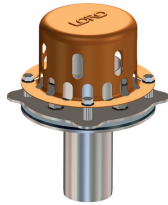

**LORO-DRAINLET® Mini, DN 50**

**LORO-X DRAINLET® Mini**  
mit Klemmflansch für  
**Wehrhöhe 40 mm**  
**Kastenrinne**  
Ablauf: Art.-Nr. 21119.050X

**LX1393-5X**

**LORO-X Bogen mit engem Radius,**  
aus Stahl, feuerverzinkt, DN 50  
Art.-Nr. 00350.050X  
Gewicht: 0,4 kg

**LORO-X Rohr mit einer Muffe**  
aus Stahl, feuerverzinkt, DN 50  
250 mm lang Art.-Nr. 01401.050X  
1000 mm lang Art.-Nr. 01201.050X  
4000 mm lang Art.-Nr. 01011.050X

**LORO-X Sicherungsschelle,**  
aus Stahl, feuerverzinkt, DN 50  
Art.-Nr. 00806.050X  
Gewicht: 0,3 kg

**LORO-X Dichtelement**  
Art.-Nr. 00911.050X  
Gewicht: 0,6 kg