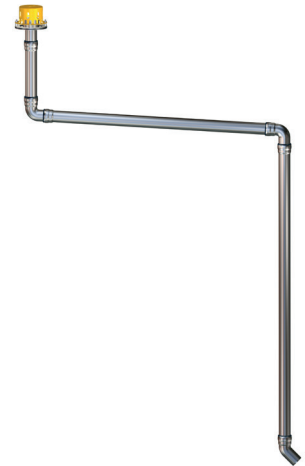

**LORO-DRAINLET® Mini, DN 50**

**LORO-X DRAINLET® Mini**  
mit Klemmflansch für  
**Wehrhöhe 40 mm**  
**Kastenrinne**  
Ablauf: Art.-Nr. 21119.050X

**LX1393-5X**

**LORO-X Bogen mit engem Radius,**  
aus Stahl, feuerverzinkt, DN 50  
Art.-Nr. 00350.050X  
Gewicht: 0,4 kg

**LORO-X Rohr mit einer Muffe**  
aus Stahl, feuerverzinkt, DN 50  
250 mm lang Art.-Nr. 01401.050X  
1000 mm lang Art.-Nr. 01201.050X  
4000 mm lang Art.-Nr. 01011.050X

**LORO-X Sicherungsschelle,**  
aus Stahl, feuerverzinkt, DN 50  
Art.-Nr. 00806.050X  
Gewicht: 0,3 kg

**LORO-X Dichtelement**  
Art.-Nr. 00911.050X  
Gewicht: 0,6 kg